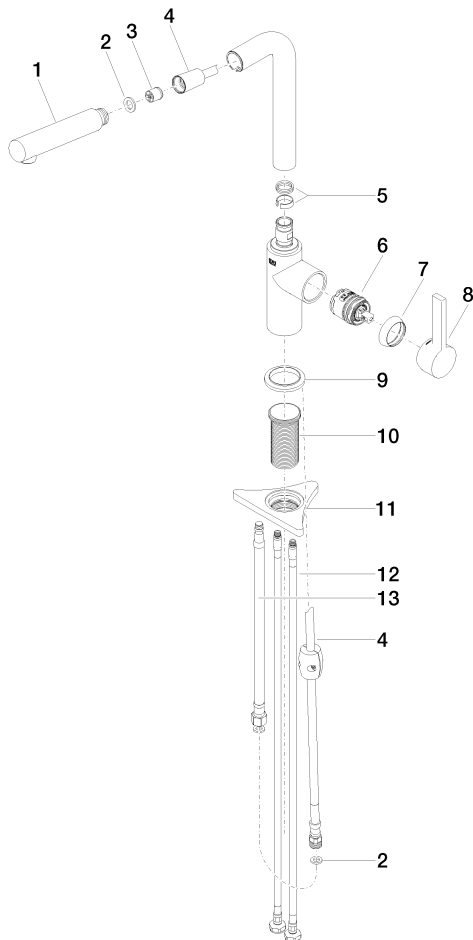

DORNBACHT PIUR Einhebelmischer Pull-out - Chrom

33 950 210

- Ausladung 204 mm
- schwenkbarer Auslauf 360°
- luftangereicherter Strahl
- Durchfluss max. 8 l/min bei 3 bar Fließdruck
- gewebeumflochtener Brauseschlauch 1500 mm

Eigensicher gegen Rückfließen.

	Chrom	33 950 210-00
	Soft Black	33 950 210-69
	Edelstahl Finish gebürstet	33 950 210-70

DORNBRACHT PIUR Einhebelmischer Pull-out - Chrom

33 950 210

Durchflussdiagramm

Zertifikate

Belgaqua_23-012- ACS_23 ACC NY AbP_10138.
27_3. 306.

DORNBRAUCHT PIUR Einhebelmischer Pull-out - Chrom

33 950 210

Ersatzteile für die
anderen
Oberflächenvarianten
finden Sie hier: Soft
Black

Ersatzteilstückliste

Nr.	Artikelnummer	Benennung	Verbaumenge	Lieferzeit
1	90 12 11 180 00-00	Brause	1	2
2	90 14 05 081 00 90	Dichtung	1	2
3	90 23 01 051 00 90	Durchflussbegrenzer	1	2
4	90 30 02 101 00 90	Schlauch	1	2
5	90 14 15 060 00 90	Dichtungssatz	1	2
6	90 15 05 060 00 90	Kartusche	1	2
7	90 28 30 011 00-00	Haube	1	2
8	90 20 21 001 00-00	Griff	1	2
9	90 27 21 001 00-00	Rosette	1	2
10	90 30 01 200 00 90	Schaft	1	2
11	90 23 10 003 00 90	Befestigungssatz	1	2
12	04 30 04 101 00 90	Schlauch	2	2
13	90 30 04 110 00 90	Schlauch	1	2